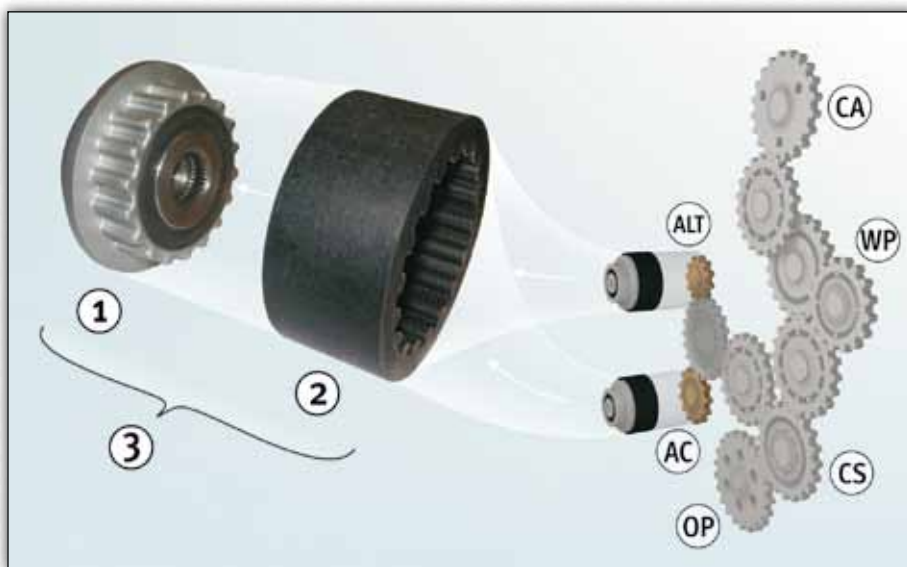

(1) 535 0118 10 (remenica slobodnog hoda alternatora)  
(2) 536 0310 10 (fleksibilna spojna čahura)  
(3) 530 0493 10 (servisni set)

**Kat. Br. (NOVI):**

(1) 535 0118 10 (remenica slobodnog hoda alternatora)  
(2) 535 0185 10\* (fleksibilna spojna čahura)  
(3) 535 0186 10 (servisni set)

**Slika 1:** Remenica slobodnog hoda alternatora s fleksibilnom spojnom čahurom i zupčastim prijenosom

Na slici 1 objašnjen je smještaj pojedinačnih komponenti u zupčastom prijenosu kod navedenih Volkswagen motora.

Remenica slobodnog hoda alternatora 535 0118 10 (1) i fleksibilna spojna čahura 535 0185 10\* (2) upotrebljava se (kod ovog pogona) ne samo za alternator (GEN) već i za kompresor klima uređaja (AC).

Kao kompletno rješenje za servisiranje Schaeffler Automotive Aftermarket nudi i set za servisiranje 535 0186 10 (3) koji obuhvaća remenicu slobodnog hoda alternatora i fleksibilnu spojnu čahuru.

**Opis za sliku br. 1:**

- (1) Remenica slobodnog hoda alternatora 535 0118 10
- (2) Fleksibilna spojna čahura 535 0185 10\*
- (3) Servisni set 535 0186 10
- (CA) Zupčanik bregaste osovine
- (WP) Zupčanik vodene pumpe
- (CS) Zupčanik koljenastog vratila
- (OP) Zupčanik uljne pumpe
- (ALT) Prihvat alternatora
- (AC) Prihvat kompresora klima uređaja